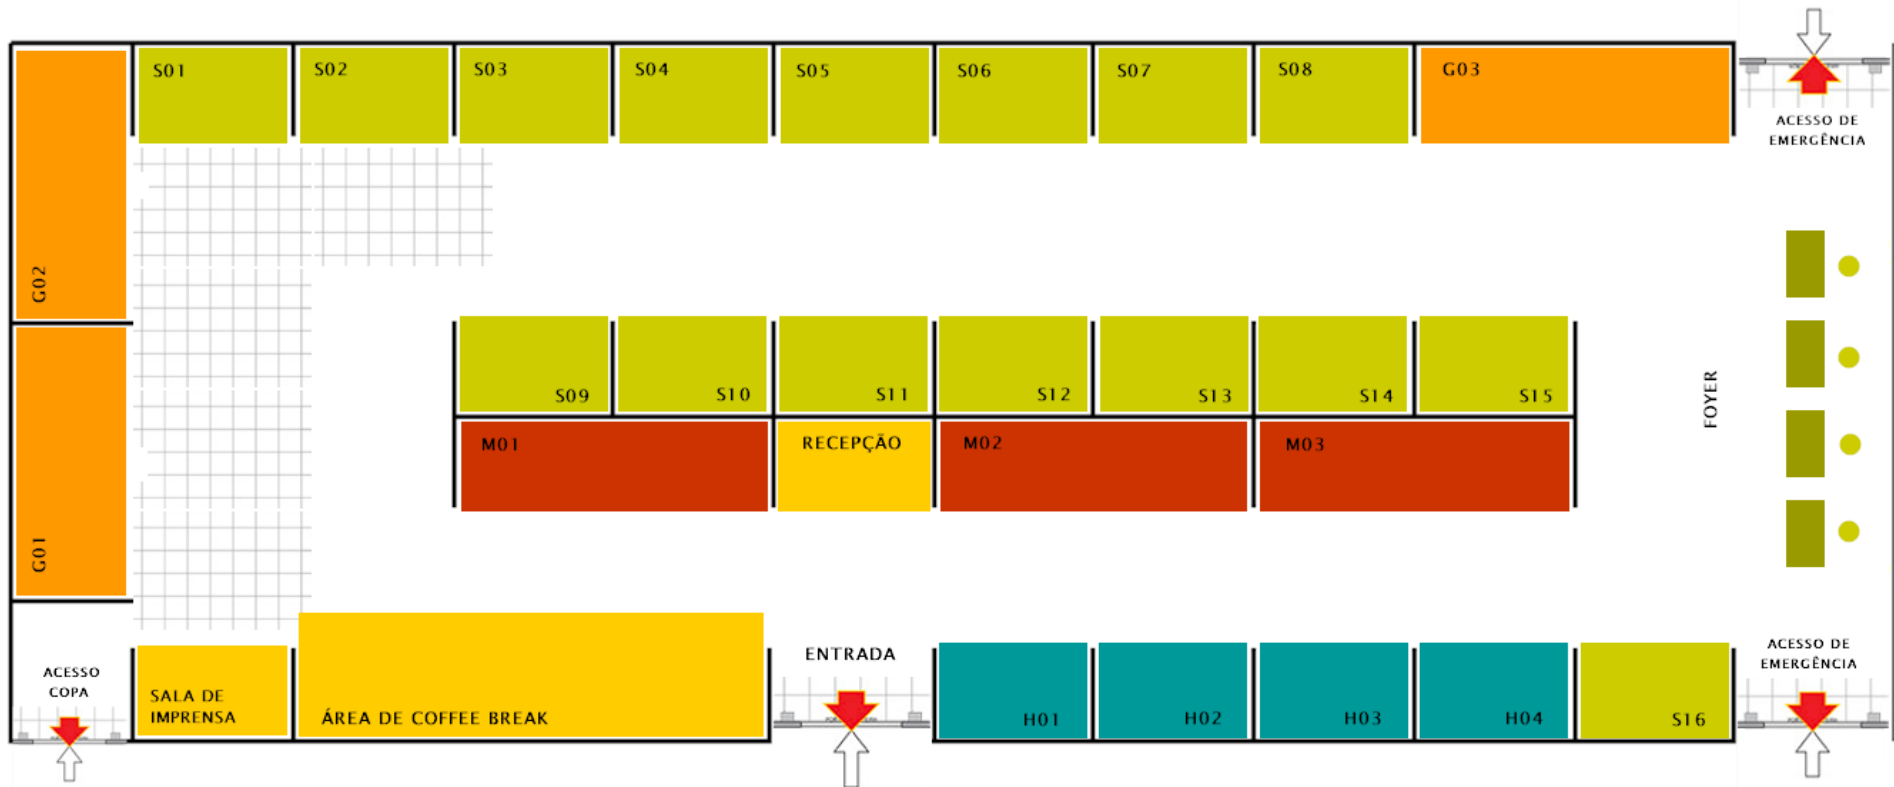

INNOVATION FOR THE DIGITAL INDUSTRY

ProIndústria® 2018

30-31 OUTUBRO | FACENS FACULDADE DE ENGENHARIA DE SOROCABA | 12ª EDIÇÃO

PLANTA DA EXPOSIÇÃO (Mostra de Soluções)

SEM ESCALA

REALIZAÇÃO

CADWARE-TECHNOLOGY
(11) 3564-4861

HOST

- H ESTANDE COTA HOST
- M ESTANDE COTA MASTER
- G ESTANDE COTA GOLD
- S ESTANDE COTA SILVER
- FOYER DE APOIADORES
- ÁREA DE SERVIÇO
- SAÍDAS DE EMERGÊNCIA

Local: FACENS – Faculdade de Engenharia de Sorocaba
Rodovia Senador José Ermírio de Moraes, 1425
Castelinho km 1,5 – Alto da Boa Vista
Sorocaba, SP – CEP 18087-125